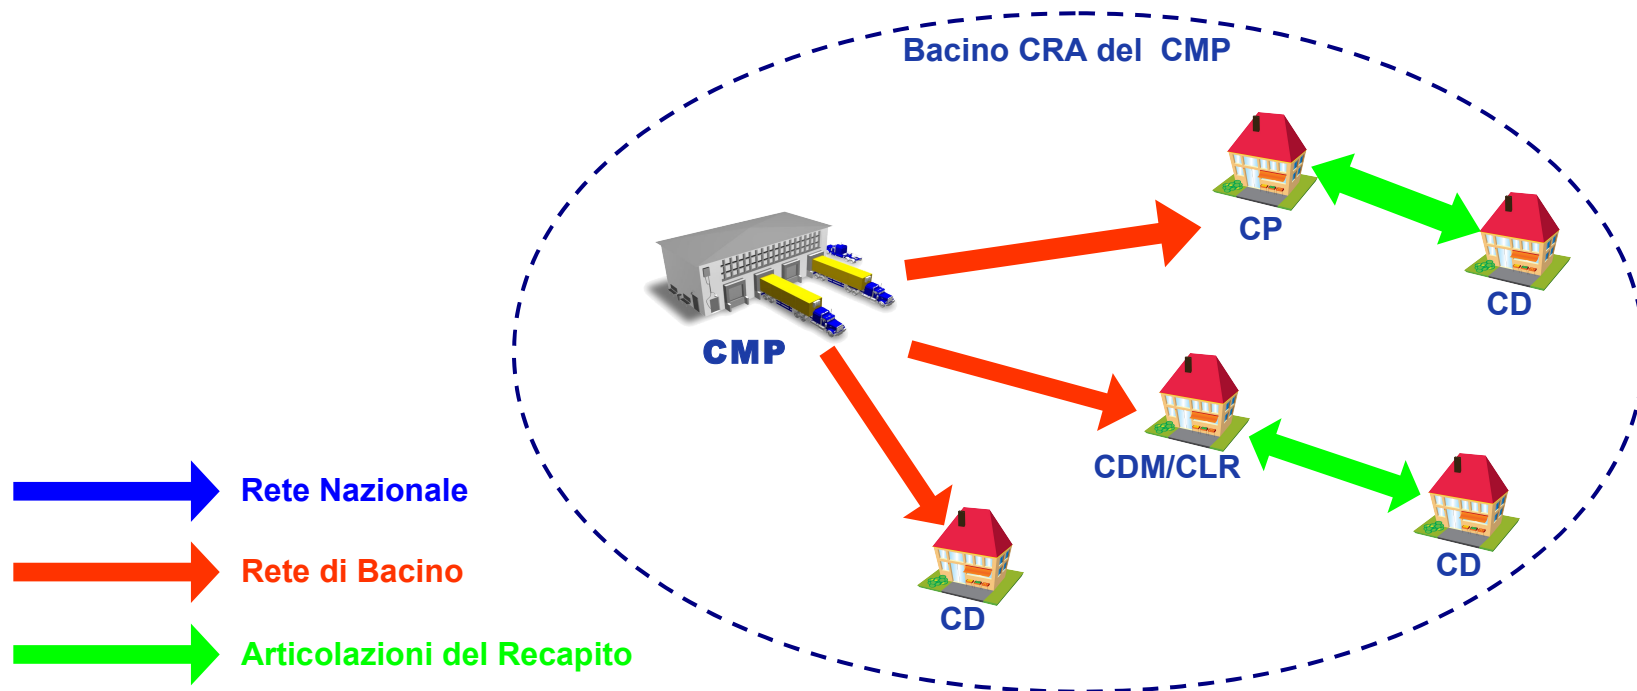

**Consegna di Raccomandata
1 il Sabato con
l'Articolazione Servizi
Innovativi**
Organizzazione a supporto

Incontro con le OO.SS.
Roma, 18 Maggio 2010

Media giornaliera accettata il Venerdì:

21.153 pezzi

In ambito bacino di ALT:

48%

In ambito extraregionale:

52%

Sarà assicurata la consegna nell'ambito del bacino dell'ALT

Nell'ambito del bacino, il sabato mattina il **CMP** provvederà a collegare i centri presenti nei capoluoghi di provincia (**CP** e **CLR/CDM**) nonché i **CD** di riferimento e baricentrici rispetto a macro aree geografiche.

Nelle aree metropolitane dovranno essere previsti i collegamenti per ogni **CD**.

Per i **CD** non alimentati direttamente saranno le articolazioni del recapito a recarsi presso i **CMP/CP/CLR** o **CD** di riferimento per prendere in consegna il corriere da distribuire.